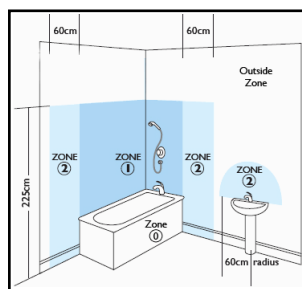

Acabado - Finish - Finition

Cromo - Chrome - Chrome

Opciones - Options - Options

Tamaño producto - Product size - Taille produit

L 122 x W 135 x H 50 mm.

Tamaño caja - Box size - Taille boîte

L 165 x W 135 x H 60 mm.

Peso - Weight - Poids

0,72 Kg.

	Bombilla - Bulb - Ampoule	LED Lumen		Incluida Included Incluse
1.	LED 1x6W	660	4.200	X
2.				

Zona - Zone - Zone *: 2 y 3

*Si la luminaria se instala en baño, respetar zonas según gráfico

*If the luminaire is installed in bathroom, respect areas as graphic

*Si le luminaire est installé dans une salle de bains, respecter les zones du schéma

Leyenda símbolos - Data sheet key - Légende symboles