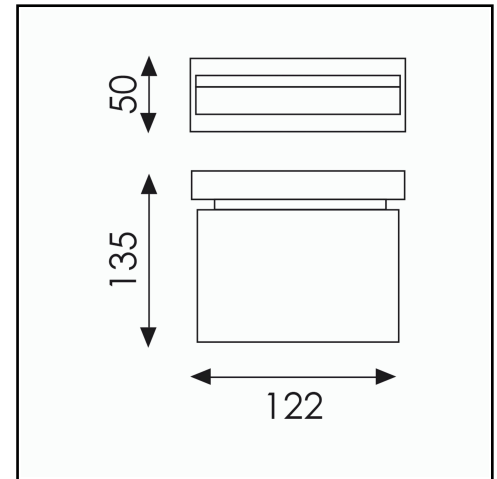

A167641C - 16/764

Referencia - Reference - Référence

DOC.09/2016

Descripción - Description - Description

Aplique/Wall Lamp/Aplique

Materiales - Materials - Matière

Metal/Metacrilato - Metal/Methacrylate -

Métal/Méthacrylate

Acabado - Finish - Finition

Cromo - Chrome - Chrome

Opciones - Options - Options

Tamaño producto - Product size - Taille produit

L 122 x W 135 x H 50 mm.

Tamaño caja - Box size - Taille boîte

L 165 x W 135 x H 60 mm.

Peso - Weight - Poids

0,72 Kg.

	Bombilla - Bulb - Ampoule	LED Lumen		Incluida Included Incluse
1.	LED 1x6W	660	4.200	X
2.				

Zona - Zone - Zone *: 2 y 3

*Si la luminaria se instala en baño, respetar zonas según gráfico