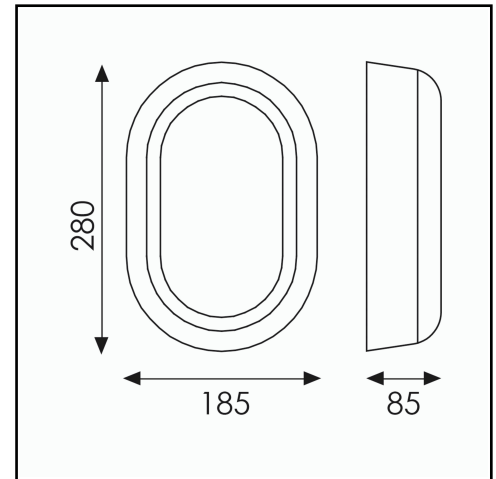

P20013GR - 2001/28 E27

Referencia - Reference - Référence

DOC.09/2016

Descripción - Description - Description

Plafón/Ceiling lamp/Plafonnier

Materiales - Materials - Matière

Aluminio/Acrílico - Aluminium/Acrylic -

Aluminium/Acrylique

Acabado - Finish - Finition

Gris - Grey - Gris

Opciones - Options - Options

Tamaño producto - Product size - Taille produit

L 185 x W 85 x H 280 mm.

Tamaño caja - Box size - Taille boîte

L 290 x W 210 x H 125 mm.

Peso - Weight - Poids

1,06 Kg.

	Bombilla - Bulb - Ampoule	LED Lumen		Incluida Included Incluse
1.	E27 1x20W			
2.				

Leyenda símbolos - Data sheet key - Légende symboles

	clase I - class I - classe I		índice de protección - index of protection - indice de protection		certificado CE - CE certificate - conformité CE
	clase II - class II - classe II		con interruptor - with on-off switch - avec interrupteur		temperatura color - color temperature - température couleur
	clase III - class III - classe III		no regulable - no dimmable - sans régulateur		