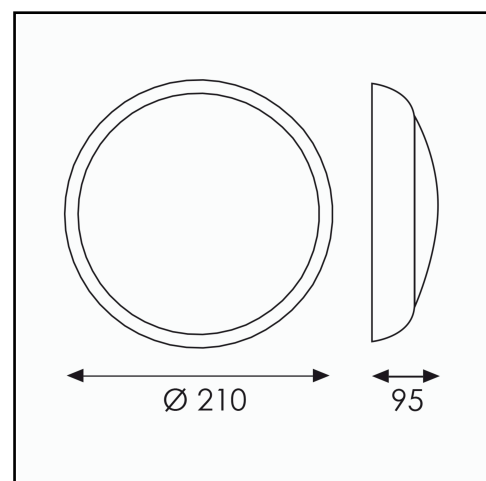

P335521B - 3355/22 8W LED

Referencia - Reference - Référence

DOC.09/2016

Descripción - Description - Description

Plafón/Ceiling lamp/Plafonnier

Materiales - Materials - Matière

Acrílico - Acrylic - Acrylique

Acabado - Finish - Finition

Blanco - White - Blanc

Opciones - Options - Options

Tamaño producto - Product size - Taille produit

W 95 x Ø 220mm.

Tamaño caja - Box size - Taille boîte

L 220 x W 220 x H 100 mm.

Peso - Weight - Poids

0,56 Kg.

	Bombilla - Bulb - Ampoule	LED Lumen		Incluida Included Incluse
1.	LED 1x8W	960	4.000	X
2.				

Leyenda símbolos - Data sheet key - Légende symboles

	clase I - class I - classe I		índice de protección - index of protection - indice de protection		certificado CE - CE certificate - conformité CE
	clase II - class II - classe II		con interruptor - with on-off switch - avec interrupteur		temperatura color - color temperature - température couleur
	clase III - class III - classe III		no regulable - no dimmable - sans régulateur		