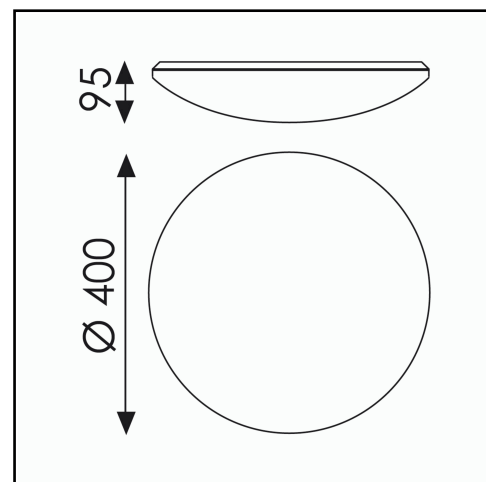

Acabado - Finish - Finition

Opal - Opal - Opal

Opciones - Options - Options

Tamaño producto - Product size - Taille produit

H 95 x Ø 400mm.

Tamaño caja - Box size - Taille boîte

L 420 x W 420 x H 110 mm.

Peso - Weight - Poids

1,23 Kg.

	Bombilla - Bulb - Ampoule	LED Lumen		Incluida Included Incluse
1.	LED 1x36W	2.160	3.000	X
2.				

Leyenda símbolos - Data sheet key - Légende symboles

	clase I - class I - classe I		índice de protección - index of protection - indice de protection		certificado CE - CE certificate - conformité CE
	clase II - class II - classe II		con interruptor - with on-off switch - avec interrupteur		temperatura color - color temperature - température couleur
	clase III - class III - classe III		no regulable - no dimmable - sans régulateur		