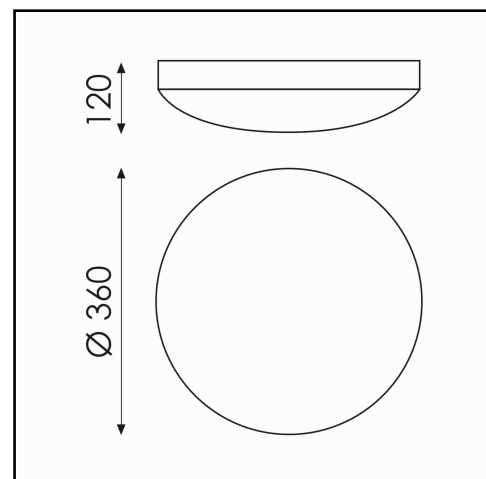

Acabado - Finish - Finition

Opal/Madera - Opal/Wood - Opal/Bois

Opciones - Options - Options

Tamaño producto - Product size - Taille produit

H 120 x Ø 280mm.

Tamaño caja - Box size - Taille boîte

L 435 x W 420 x H 150 mm.

Peso - Weight - Poids

0,00 Kg.

	Bombilla - Bulb - Ampoule	LED Lumen		Incluida Included Incluse
1.	LED 1x15W	1.248	4.200	X
2.				

Leyenda símbolos - Data sheet key - Légende symboles

	clase I - class I - classe I		índice de protección - index of protection - indice de protection		certificado CE - CE certificate - conformité CE
	clase II - class II - classe II		con interruptor - with on-off switch - avec interrupteur		temperatura color - color temperature - température couleur
	clase III - class III - classe III		no regulable - no dimmable - sans régulateur		