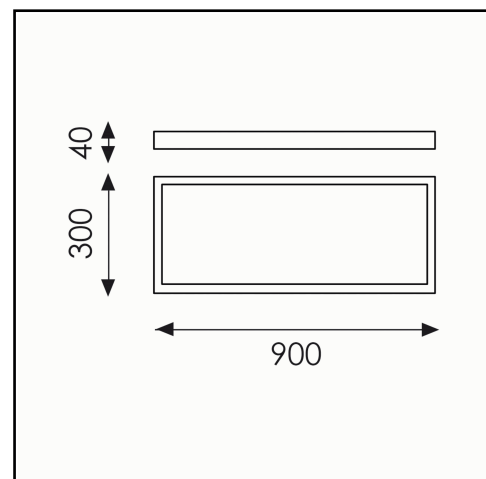

P342011B - 3420/90

Referencia - Reference - Référence

DOC.09/2016

Descripción - Description - Description

Plafón/Ceiling lamp/Plafonnier

Materiales - Materials - Matière

Acrílico/Aluminio - Acrylic/Aluminium -

Acrylique/Aluminium

Acabado - Finish - Finition

Blanco - White - Blanc

Opciones - Options - Options

Tamaño producto - Product size - Taille produit

L 900 x W 300 x H 40 mm.

Tamaño caja - Box size - Taille boîte

L 910 x W 310 x H 50 mm.

Peso - Weight - Poids

3,63 Kg.

	Bombilla - Bulb - Ampoule	LED Lumen		Incluida Included Incluse
1.	LED 1x39.6W	3.360	4.200	X
2.				

Legenda símbolos - Data sheet key - Légende symboles