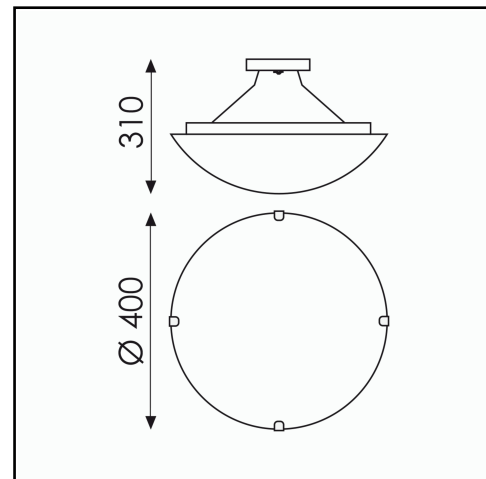

Peso - Weight - Poids

2,00 Kg.

	Bombilla - Bulb - Ampoule	LED Lumen		Incluida Included Incluse
1.	LED 1x20W	1.750	3.200	X
2.				

Leyenda simbolos - Data sheet key - Légende symboles

	clase I - class I - classe I		índice de protección - index of protection - indice de protection		certificado CE - CE certificate - conformité CE
	clase II - class II - classe II		con interruptor - with on-off switch - avec interrupteur		temperatura color - color temperature - température couleur
	clase III - class III - classe III		no regulable - no dimmable - sans régulateur