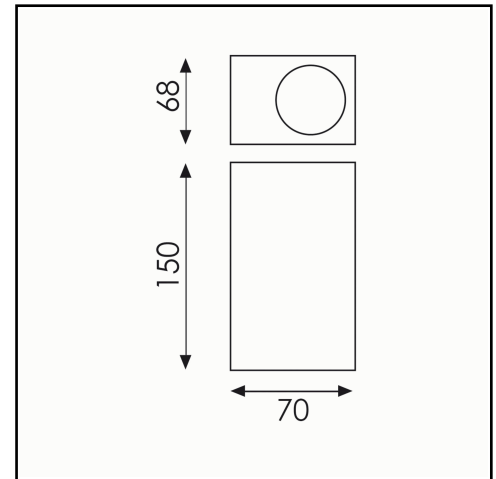

A201410GR - 16/2014

Referencia - Reference - Référence

DOC.09/2016

Descripción - Description - Description

Aplique/Wall Lamp/Aplique

Materiales - Materials - Matière

Metal - Metal - Métal

Acabado - Finish - Finition

Gris - Grey - Gris

Opciones - Options - Options

Tamaño producto - Product size - Taille produit

L 92 x W 68 x H 150 mm.

Tamaño caja - Box size - Taille boîte

L 160 x W 100 x H 80 mm.

Peso - Weight - Poids

0,80 Kg.

	Bombilla - Bulb - Ampoule	LED Lumen		Incluida Included Incluse
1.	LED 2x3W	563	3.000	X
2.				

Leyenda simbolos - Data sheet key - Légende symboles

	clase I - class I - classe I		índice de protección - index of protection - indice de protection	 certificado CE - CE certificate - conformité CE  temperatura color - color temperature - température couleur
	clase II - class II - classe II		con interruptor - with on-off switch - avec interrupteur	
	clase III - class III - classe III		no regulable - no dimmable - sans régulateur	