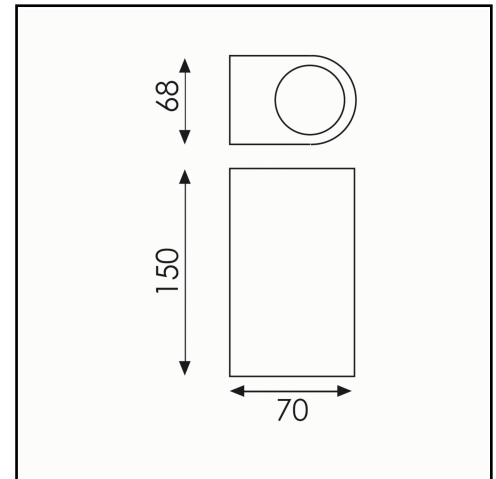

A201510GR - 16/2015

Referencia - Reference - Référence

DOC.09/2016

Descripción - Description - Description

Aplique/Wall Lamp/Aplique

Materiales - Materials - Matière

Metal - Metal - Métal

Acabado - Finish - Finition

Gris - Grey - Gris

Opciones - Options - Options

Tamaño producto - Product size - Taille produit

L 92 x W 68 x H 150 mm.

Tamaño caja - Box size - Taille boîte

L 160 x W 100 x H 80 mm.

Peso - Weight - Poids

0,80 Kg.

	Bombilla - Bulb - Ampoule	LED Lumen		Incluida Included Incluse
1.	LED 2x3W	563	3.000	X
2.				

Leyenda simbolos - Data sheet key - Légende symboles

	clase I - class I - classe I		índice de protección - index of protection - indice de protection		certificado CE - CE certificate - conformité CE
	clase II - class II - classe II		con interruptor - with on-off switch - avec interrupteur		temperatura color - color temperature - température couleur
	clase III - class III - classe III		no regulable - no dimmable - sans régulateur		