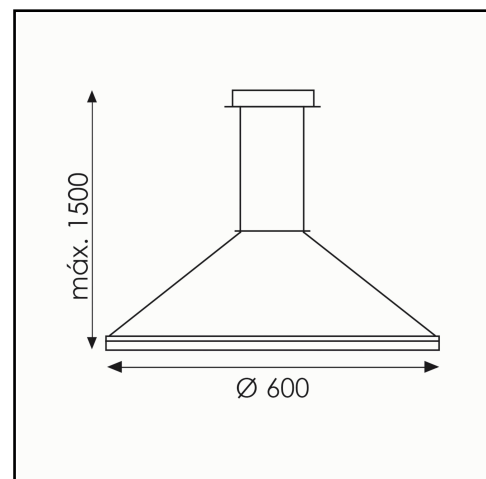

Peso - Weight - Poids

2,97 Kg.

	Bombilla - Bulb - Ampoule	LED Lumen		Incluida Included Incluse
1.	LED 1x32W	1.629	3.200	X
2.				

Leyenda símbolos - Data sheet key - Légende symboles

	clase I - class I - classe I		índice de protección - index of protection - indice de protection		certificado CE - CE certificate - conformité CE
	clase II - class II - classe II		con interruptor - with on-off switch - avec interrupteur		temperatura color - color temperature - température couleur
	clase III - class III - classe III		no regulable - no dimmable - sans régulateur