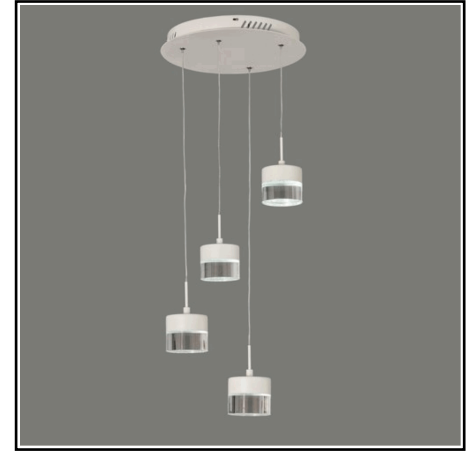

P34554012B - 3455/P4

Referencia - Reference - Référence

DOC.09/2016

Descripción - Description - Description

Colgante/Pendant lamp/Suspension

Materiales - Materials - Matière

Aluminio - Aluminium - Aluminium

Acabado - Finish - Finition

Blanco Roto - Off White - Blanc cassé

Opciones - Options - Options

Tamaño producto - Product size - Taille produit

H 1100 x Ø 305mm.

Tamaño caja - Box size - Taille boîte

L 355 x W 355 x H 170 mm.

Peso - Weight - Poids

5,50 Kg.

	Bombilla - Bulb - Ampoule	LED Lumen		Incluida Included Incluse
1.	LED 4x8W	2.880	3.200	X
2.				

Legenda simbolos - Data sheet key - Légende symboles

	clase I - class I - classe I		índice de protección - index of protection - indice de protection		certificado CE - CE certificate - conformité CE
	clase II - class II - classe II		con interruptor - with on-off switch - avec interrupteur		temperatura color - color temperature - température couleur
	clase III - class III - classe III		no regulable - no dimmable - sans régulateur		