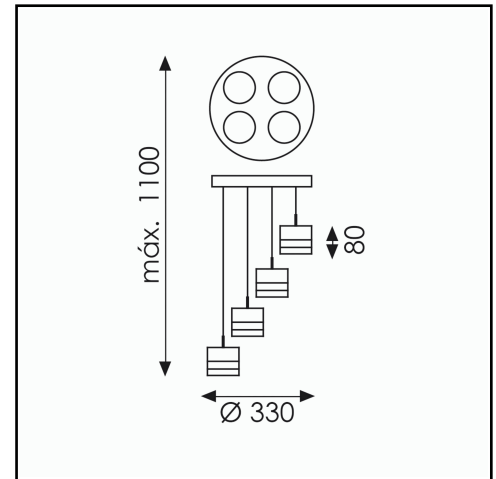

P34554012B - 3455/P4

Referencia - Reference - Référence

DOC.09/2016

Descripción - Description - Description

Colgante/Pendant lamp/Suspension

Materiales - Materials - Matière

Aluminio - Aluminium - Aluminium

Acabado - Finish - Finition

Blanco Roto - Off White - Blanc cassé

Opciones - Options - Options

Tamaño producto - Product size - Taille produit

H 1100 x Ø 305mm.

Tamaño caja - Box size - Taille boîte

L 355 x W 355 x H 170 mm.

Peso - Weight - Poids

5,50 Kg.

	Bombilla - Bulb - Ampoule	LED Lumen		Incluida Included Incluse
1.	LED 4x8W	2.880	3.200	X
2.				

Legenda simbolos - Data sheet key - Légende symboles

	clase I - class I - classe I		índice de protección - index of protection - indice de protection		certificado CE - CE certificate - conformité CE
	clase II - class II - classe II		con interruptor - with on-off switch - avec interrupteur		temperatura color - color temperature - température couleur
	clase III - class III - classe III		no regulable - no dimmable - sans régulateur		