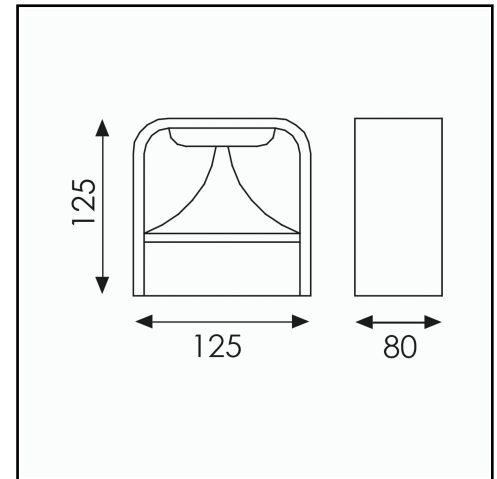

A20061GR - 2006/12 5W LED

Referencia - Reference - Référence

DOC.09/2016

Descripción - Description - Description

Aplique/Wall Lamp/Aplique

Materiales - Materials - Matière

Aluminio/Acrílico - Aluminium/Acrylic -

Aluminium/Acrylique

Acabado - Finish - Finition

Gris - Grey - Gris

Opciones - Options - Options

Tamaño producto - Product size - Taille produit

L 125 x W 80 x H 125 mm.

Tamaño caja - Box size - Taille boîte

L 160 x W 150 x H 105 mm.

Peso - Weight - Poids

1,17 Kg.

	Bombilla - Bulb - Ampoule	LED Lumen		Incluida Included Incluse
1.	LED 1x5W	525	3.200	X
2.				

Legenda simbolos - Data sheet key - Légende symboles