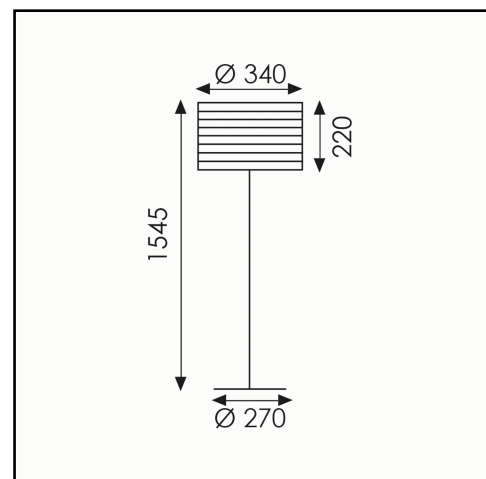

H31031B - 3103 PIE

Referencia - Reference - Référence

DOC.09/2016

Descripción - Description - Description

Lámpara de pie/Floor lamp/Lampadaire

Materiales - Materials - Matière

Metal - Metal - Métal

Acabado - Finish - Finition

Blanco - White - Blanc

Opciones - Options - Options

Tamaño producto - Product size - Taille produit

H 1545 x Ø 340mm.

Tamaño caja - Box size - Taille boîte

L 0 x W 0 x H 0 mm.

Peso - Weight - Poids

1,75 Kg.

	Bombilla - Bulb - Ampoule	LED Lumen		Incluida Included Incluse
1.	E27 1x20W			
2.				

Leyenda simbolos - Data sheet key - Légende symboles

	clase I - class I - classe I		índice de protección - index of protection - indice de protection		certificado CE - CE certificate - conformité CE
	clase II - class II - classe II		con interruptor - with on-off switch - avec interrupteur		temperatura color - color temperature - température couleur
	clase III - class III - classe III		no regulable - no dimmable - sans régulateur		