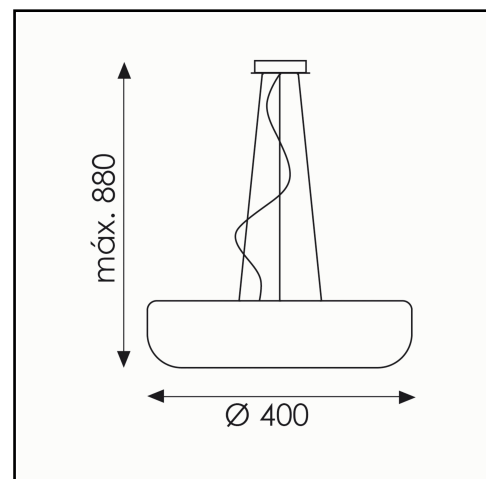

C548960OPL - 5489/42COL

Referencia - Reference - Référence

DOC.09/2016

Descripción - Description - Description

Colgante/Pendant lamp/Suspension

Materiales - Materials - Matière

Cristal Doble Capa - Double Layer Glass - Verre
Double Couche

Acabado - Finish - Finition

Níquel Satinado - Sat. Nickel - Nickel Satiné

Opciones - Options - Options

Tamaño producto - Product size - Taille produit

H 880 x Ø 400mm.

Tamaño caja - Box size - Taille boîte

L 0 x W 0 x H 0 mm.

Peso - Weight - Poids

0,00 Kg.

	Bombilla - Bulb - Ampoule	LED Lumen		Incluida Included Incluse
1.	LED 1x20W	1.750	3.200	X
2.				

Leyenda símbolos - Data sheet key - Légende symboles

	clase I - class I - classe I		índice de protección - index of protection - indice de protection		certificado CE - CE certificate - conformité CE
	clase II - class II - classe II		con interruptor - with on-off switch - avec interrupteur		temperatura color - color temperature - température couleur
	clase III - class III - classe III		no regulable - no dimmable - sans régulateur		