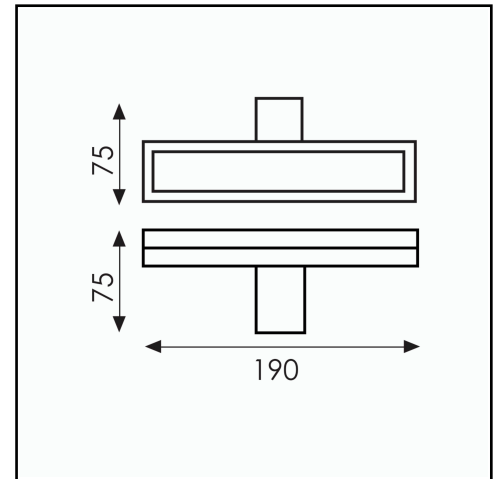

A30131C - 16/3013

Referencia - Reference - Référence

DOC.09/2016

Descripción - Description - Description

Aplicue/Wall Lamp/Applique

Materiales - Materials - Matière

Metal/Metacrilato - Metal/Methacrylate -

Métal/Méthacrylate

Acabado - Finish - Finition

Cromo - Chrome - Chrome

Opciones - Options - Options

Tamaño producto - Product size - Taille produit

L 190 x W 75 x H 75 mm.

Tamaño caja - Box size - Taille boîte

L 210 x W 100 x H 95 mm.

Peso - Weight - Poids

0,56 Kg.

	Bombilla - Bulb - Ampoule	LED Lumen		Incluida Included Incluse
1.	LED 1x4W	420	3.200	X
2.				

Leyenda símbolos - Data sheet key - Légende symboles

	clase I - class I - classe I		índice de protección - index of protection - indice de protection		certificado CE - CE certificate - conformité CE
	clase II - class II - classe II		con interruptor - with on-off switch - avec interrupteur		temperatura color - color temperature - température couleur
	clase III - class III - classe III		no regulable - no dimmable - sans régulateur		