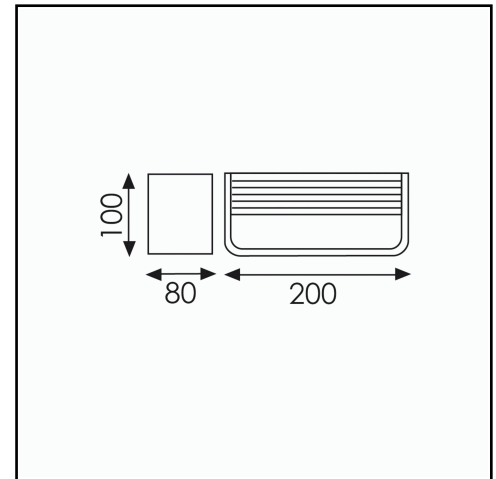

A30891B - 16/3089-20

Referencia - Reference - Référence

DOC.09/2016

Descripción - Description - Description

Aplique/Wall Lamp/Aplique

Materiales - Materials - Matière

Metal/Metacrilato - Metal/Methacrylate -

Métal/Méthacrylate

Acabado - Finish - Finition

Blanco Texturado - Textured White - Blanc Texturé

Opciones - Options - Options

Tamaño producto - Product size - Taille produit

L 200 x W 100 x H 80 mm.

Tamaño caja - Box size - Taille boîte

L 230 x W 110 x H 90 mm.

Peso - Weight - Poids

0,82 Kg.

	Bombilla - Bulb - Ampoule	LED Lumen		Incluida Included Incluse
1.	LED 1x6W	660	3.200	X
2.				

Leyenda simbolos - Data sheet key - Légende symboles

	clase I - class I - classe I		índice de protección - index of protection - indice de protection	 certificado CE - CE certificate - conformité CE  temperatura color - color temperature - température couleur
	clase II - class II - classe II		con interruptor - with on-off switch - avec interrupteur	
	clase III - class III - classe III		no regulable - no dimmable - sans régulateur	